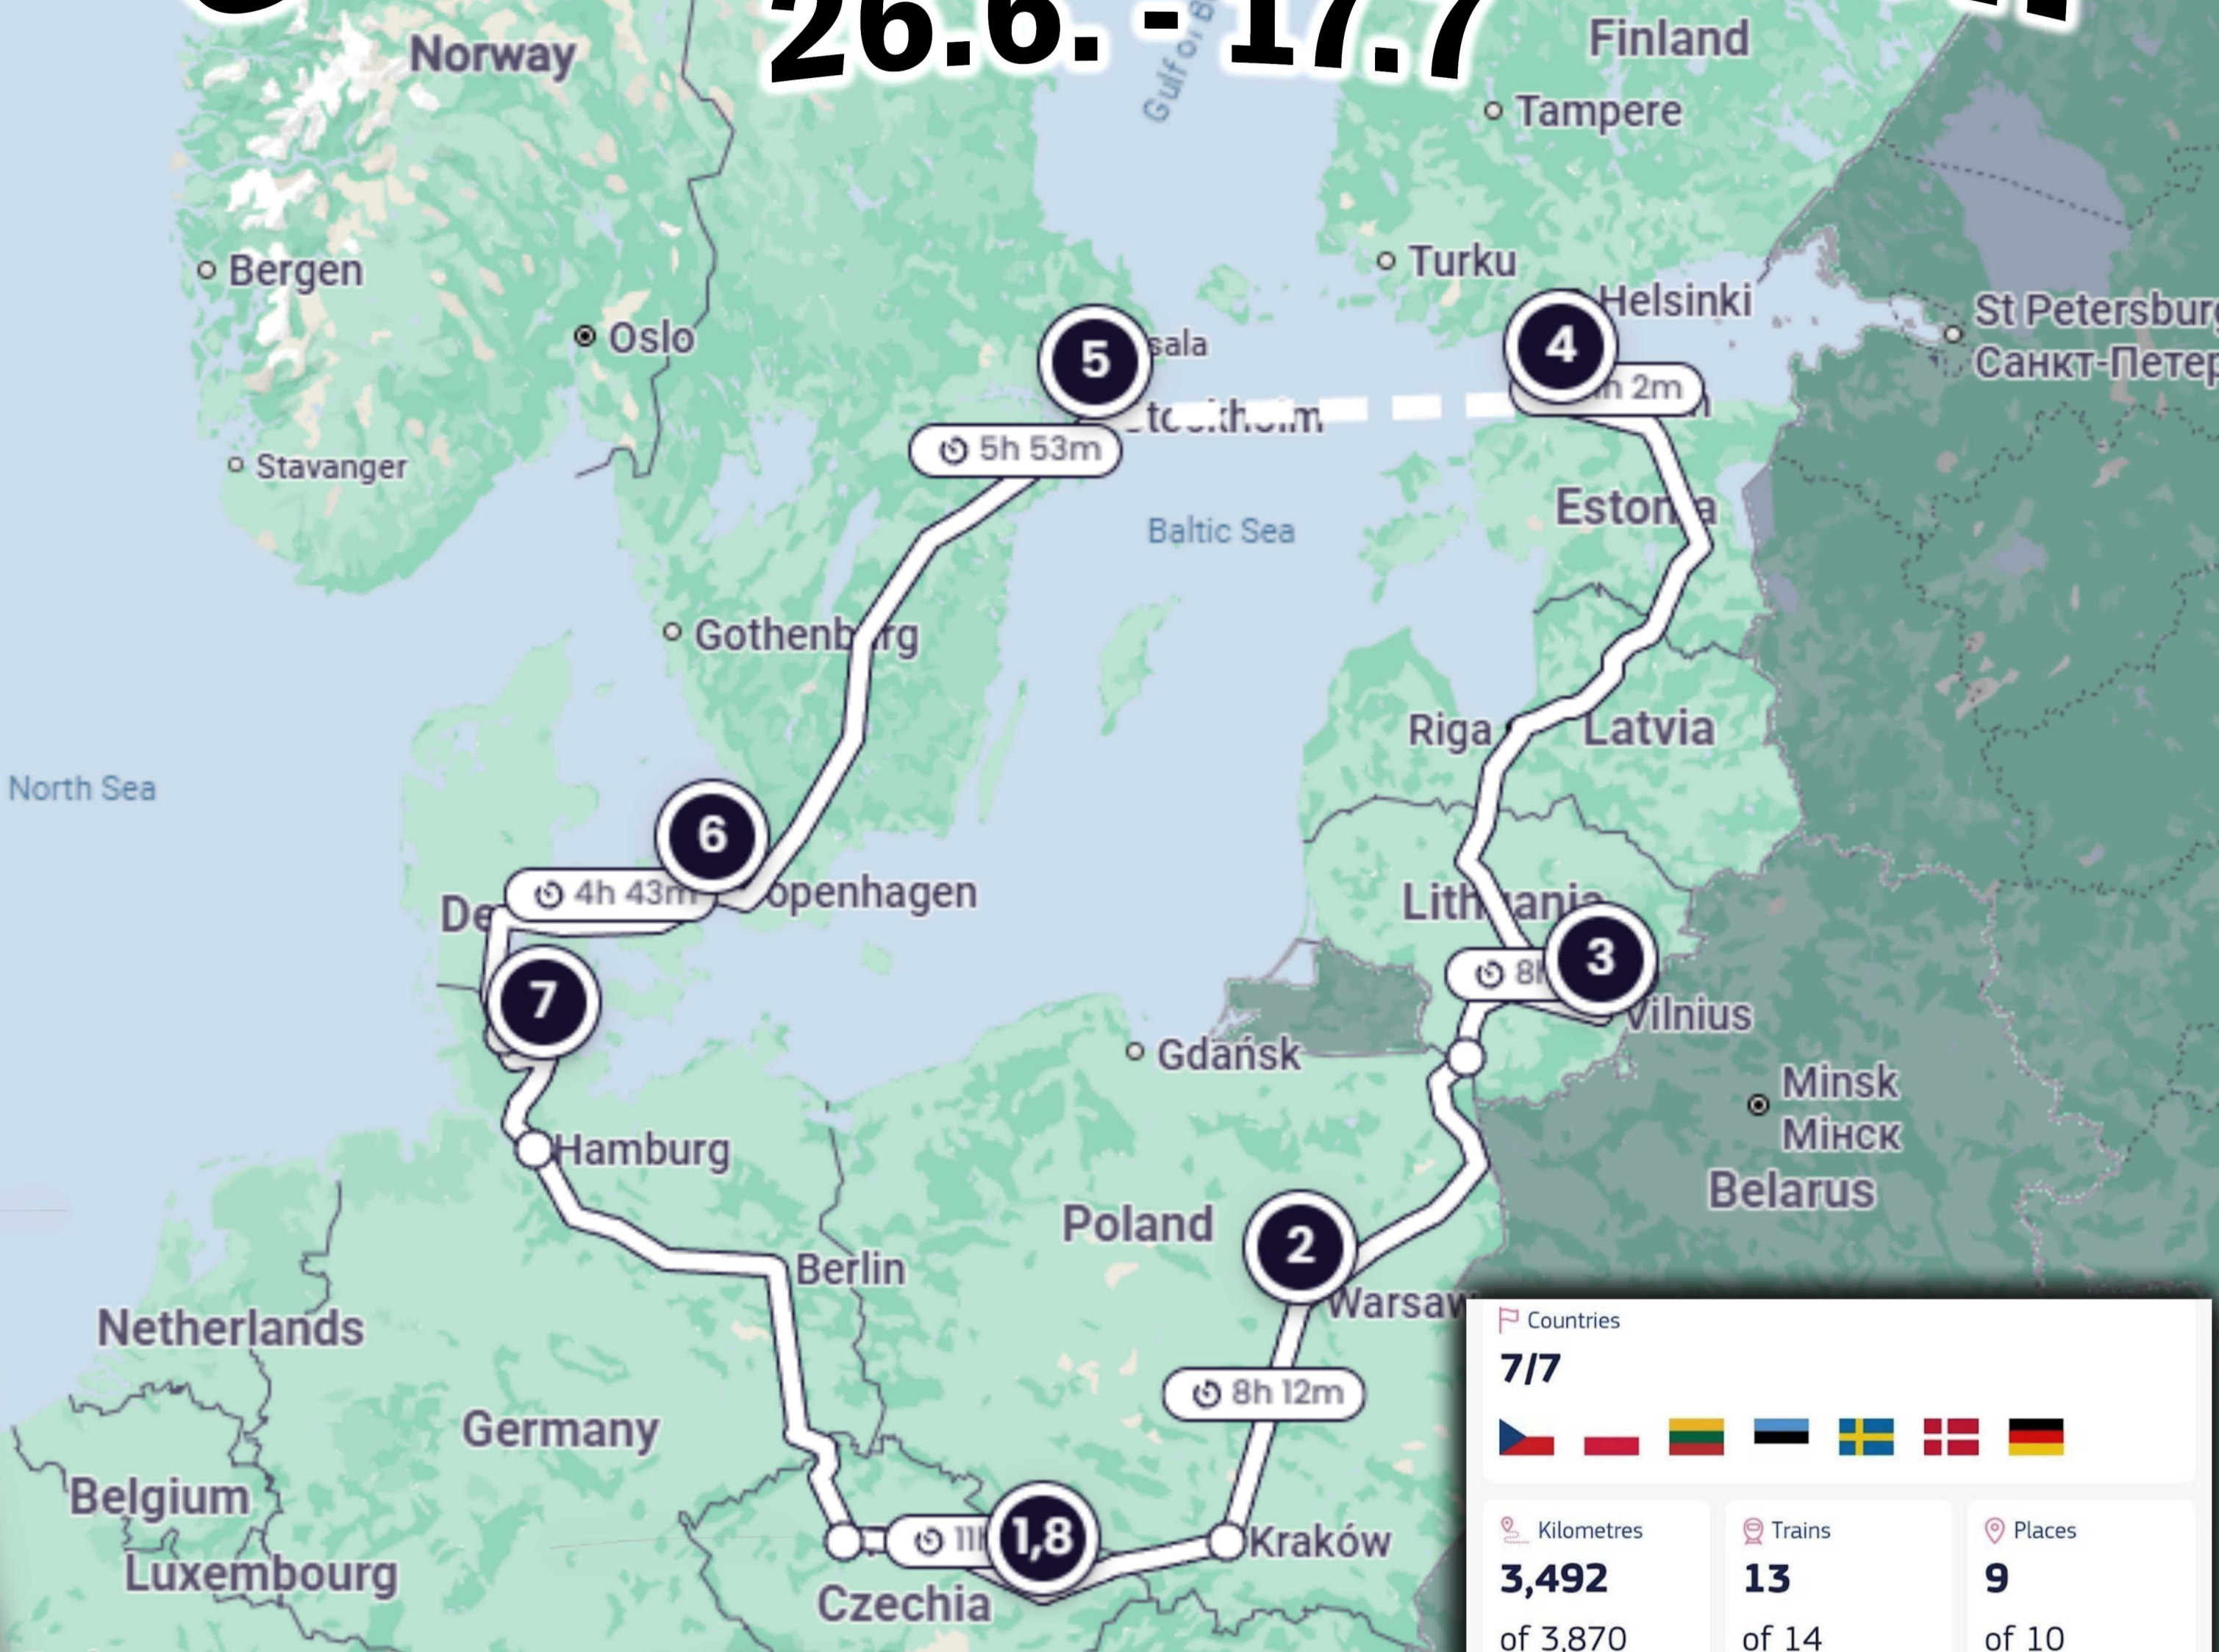

S větrem v zádech

26.6. - 17.7

Countries	7/7		
Kilometres	3,492	Trains	13
of 3,870		of 14	
Places	9	Time on trains	28
of 10		1 days	20 hours

Filip Němčanský

Dominik Navrátil

Jakub Janovský

**České trolejbusy
v Litvě**

**Palác kultury
ve Varšavě**

**Improvizovaný
sušák**

**Cesta vlakem
do Vilniusu**

**Tallinnský
přístav**

**Centrum
Tallinnu**

**Snídaně
na lodi**

**České tramvaje
v Tallinnu**

E20

HJORTHAGEN

E20

“snídaně”
v trávě

Poslední minuty
v Tallinnu

KUNGSHOLMEN

GAMLA STAN

Doprava
ve Stockholmu

Švédská
příroda

Södermalm

HÖGALID